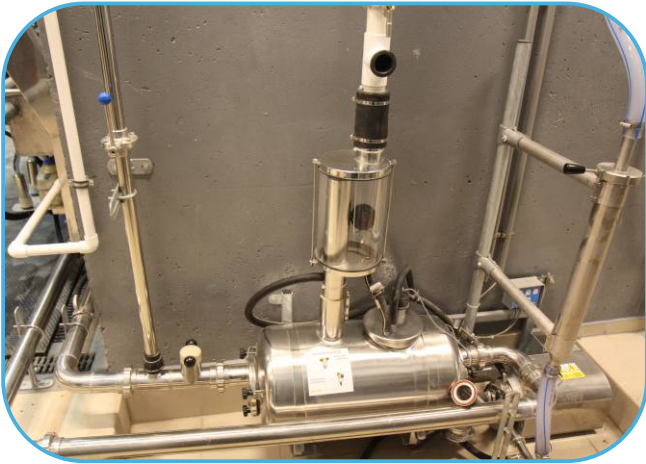

## PARALLEL PARLOR

**Těšany**

(okres / district - Brno-venkov)

investor: Agro MONET, a.s. (2020)

Paralelní dojírna FARMTEC 2 x 1 x 20 stání navazuje na dvě sousední produkční stáje (2 x 362 ks). Dojírna je mimo jiné vybavena systémem Air Wash - dezinfekce dojícího stroje po každé krávě s automatickým ošetřením struků a systémem využívajícím vodu z proplachu mléčného potrubí pro splachování stání na dojárně. Součástí dojírny je také čekárna s přiháněčem se shrnováním kejdy a mléčnice se dvěma tanky na mléko SERAP s kapacitou 2x15 000 l.

The parallel milking parlor FARMTEC 2 x 1 x 20 stalls is connected to two neighboring production stables (2 x 362 pcs). The milking parlor is equipped with the Air Wash system - the unit that allows automatic teat post-dipping, cluster disinfection and rinsing after each milking, and also with a system using water from the rinsing of the milk pipes for flushing the stalls at the milking parlor. The milking parlor also includes a waiting room with a cow pusher with a slurry collection function and a dairy with two SERAP milk tanks with a capacity of 2x15,000 l.

sběrná nádoba a čerpadlo mléka

dmyhadla v izolovaných boxech s frekvenčním měničem

chladicí tank na mléko

zásobníky použité vody pro oplach stání

čekárna dojnic s přiháněčem se shrnováním kejdy

budova dojírny s čekárnou