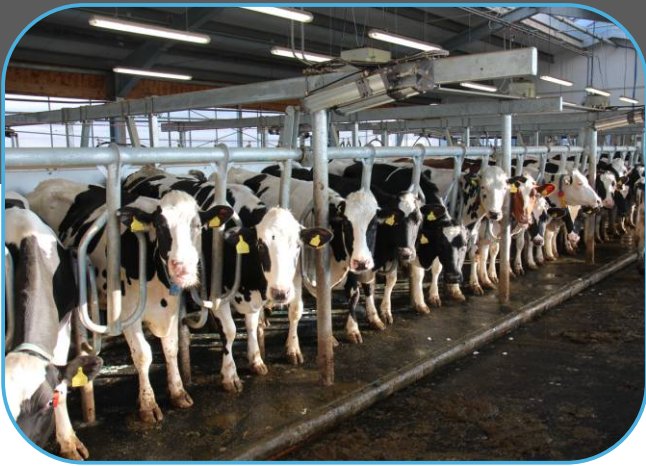

rychlý odchod dojnic