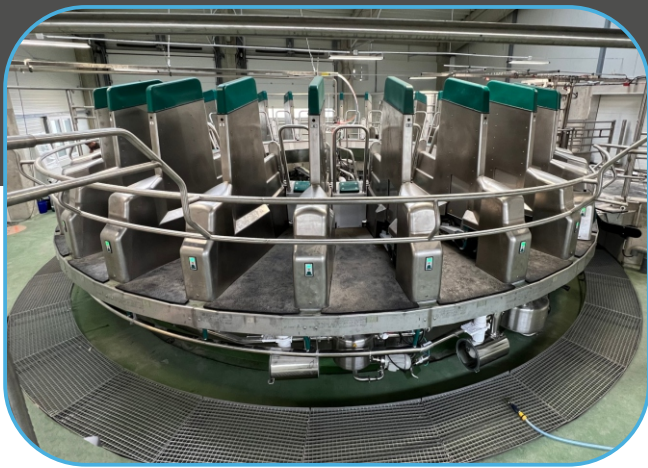

robotická kruhová dojírna GEA, 28 míst