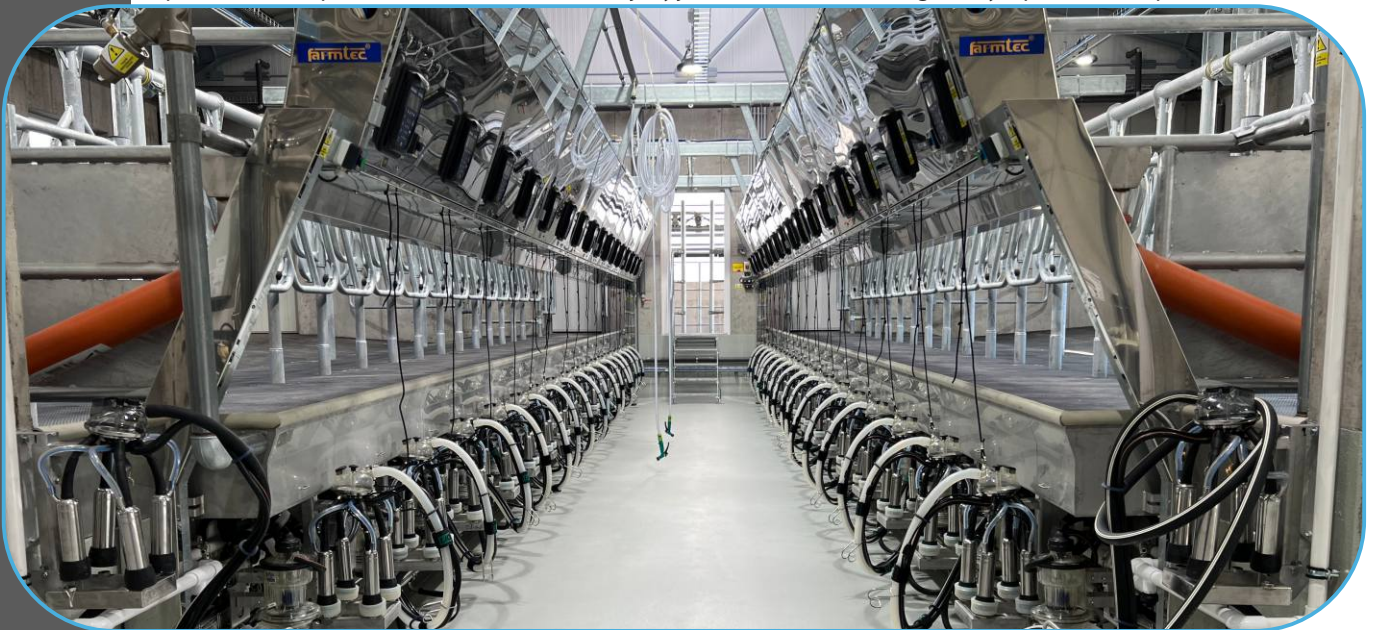

PARALELNÍ DOJÍRNA

PARALLEL PARLOR

Zašová

(okres / district - Vsetín)

investor: Valašské ZOD, družstvo (2023)

Nová paralelní dojírna FARMTEC 2 x 16 stání s měřením nádoje, identifikací a systémem Air Wash Gold plus, což je automatické ošetřování struků a proplachování po každé dojnici. Dojírnu řídí program FARMSOFT, který shromažďuje a vyhodnocuje také data z Vitalimetrů FA22, které mají zvířata zavěšené na obojku. Na dojírně je instalovaná obrazovka s vizualizací aktuálního dění na dojírně. Nadojené mléko se uchovává ve dvou horizontálních chladicích nádržích SERAP s předchladiči, kapacita 2x 12 tis. litrů. Součástí dojírny je zarošťovaná čekárna s gumovým povrchem a s přiháněčem.

New parallel milking parlor FARMTEC 2 x 16 stalls with milk measurement, identification and Air Wash Gold plus system, which is an automatic teat treatment and rinsing after each cow. The milking parlor is controlled by the FARMSOFT program, which also collects and evaluates data from the Vitalimeters FA22, which animals have attached to a collar. A screen is installed at the milking parlour, with a visualization of current events at the parlour. The expressed milk is stored in two horizontal SERAP cooling tanks with pre-coolers, capacity 2x 12 thousand liters. Part of the milking parlor is a slatted waiting room with a rubber surface and a pusher.

DOJÍRNY
PARLOURS

Více info / More Info:

Leoš Pinc

lpinc@farmtec.cz

farmtec[®]

www.farmtec.cz

zarošovaná čekárna s přiháněčem se shrnováním kejdy

přítlak a rychlý odchod dojnic

dojící stroj a měřič nádoby

odchozí ulička s dezinfekční vanou

obrazovka s vizualizací, info panel na dojrně

sběrné nádoby a čerpadla mléka

dmychadla v izolovaných boxech s frekvenčním měničem

chladič tanky na mléko SERAP s předchladiči