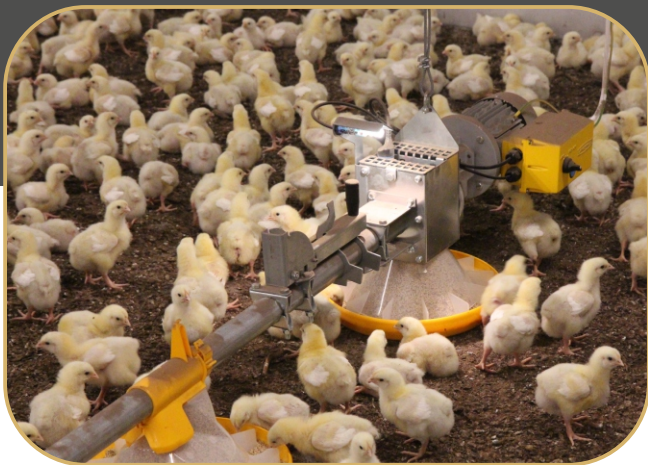

Newly built hall for fattening broiler chickens with a capacity of 42 500 pcs. Drinking and feeding lines are hoisted by el. winches, the drinking lines are equipped with automatic flushing system. The heating system provides hot water heating technology using spiraflex tubes connected to a straw boiler in combination with propane WinterWarm heaters. The hall is equipped with sophisticated climate management and production system, including alarm, emergency opening, and remote management system from company SKOV. The hall is equipped with sensors for measuring temperature, humidity and CO<sub>2</sub>. Electronic sub-pressure sensor is also installed in the hall. Combi-tunnel ventilation with a PAD cooling system is installed.

STÁJE PRO DRŮBEŽ  
STABLE FOR POULTRY

Více info / More Info:

**Slávek Duda**

sduda@farmtec.cz

**farmtec**<sup>®</sup>

[www.farmtec.cz](http://www.farmtec.cz)

LED osvětlení kontrolního krmítka

váha na kuřata

níplové napáječky se systém automatického proplachu

žebrové trubky teplovodního vytápění

plynové topidlo DXC s nepřímým spalováním WinterWarm

ovládací skříň pro zvedání krmných a napájecích linek

voštinový systém chlazení