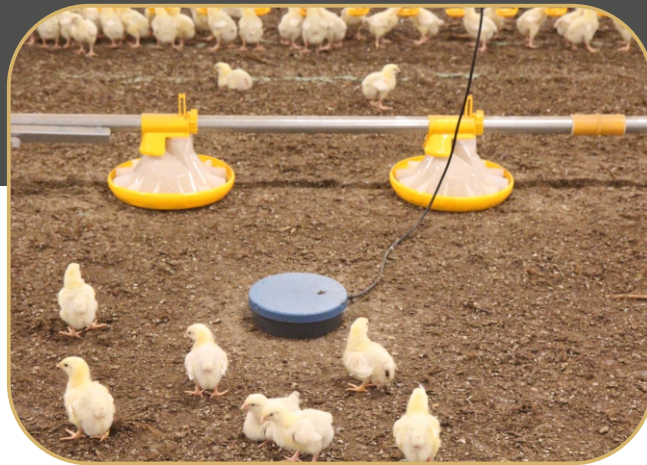

### Popovice

(okres / district - České Budějovice)

investor: Alas, a.s. (2022)

Novostavba haly pro výkrm brojlerových kuřat o kapacitě 42 500 ks. Jednotlivé linky krmení a napájení jsou zvedané el. navijáky, napájecí linky jsou s plně automatickým systémem proplachu. Zajímavá je technologie teplovodního vytápění pomocí žebrovaných trubek napojená na kotel na slámu v kombinaci s topidly na propan s odvodem spalin, která slouží jako záložní zdroj topení. Propracovaný je systém řízení klimatu a produkce, vč. alarmu, nouzového otvírání a vzdálené správy od firmy SKOV. Hala je osazena senzory na měření teploty, vlhkosti, podtlaku, intenzity světla a koncentrace CO<sub>2</sub>. Instalována je kombi-tunelová ventilace se systémem voštinového chlazení.

Newly built hall for fattening broiler chickens with a capacity of 42 500 pcs. Drinking and feeding lines are hoisted by el. winches, the drinking lines are equipped with automatic flushing system. The heating system provides hot water heating technology using spiraflex tubes connected to a straw boiler in combination with propane WinterWarm heaters. The hall is equipped with sophisticated climate management and production system, including alarm, emergency opening, and remote management system from company SKOV. The hall is equipped with sensors for measuring temperature, humidity and CO<sub>2</sub>. Electronic sub-pressure sensor is also installed in the hall. Combi-tunnel ventilation with a PAD cooling system is installed.

STÁJE PRO DRŮBEŽ  
STABLE FOR POULTRY

Více info / More Info:

**Slávek Duda**

sduda@farmtec.cz

**farmtec**<sup>®</sup>

[www.farmtec.cz](http://www.farmtec.cz)

LED osvětlení kontrolního krmítka

váha na kuřata

níplové napáječky se systém automatického proplachu

žebrové trubky teplovodního vytápění

plynové topidlo DXC s nepřímým spalováním WinterWarm

ovládací skříň pro zvedání krmných a napájecích linek

voštinový systém chlazení