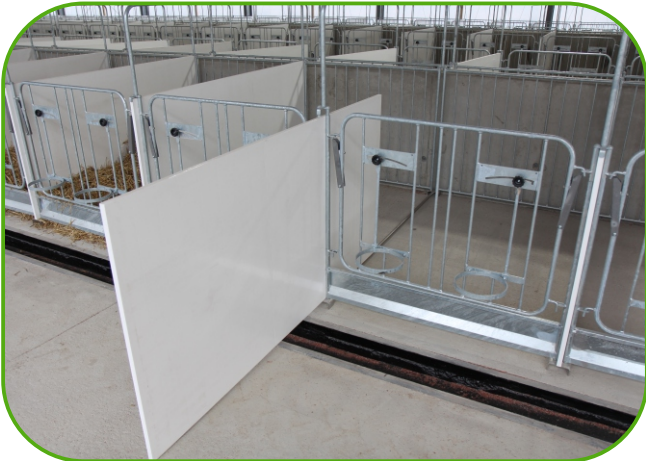

Новостройка для здорового содержания телят в возрасте до 2 месяцев – современное решение для крупных молочных ферм. Телятник оборудован 175 сборно-разборными боксами для телят, с прочными пластмассовыми боковыми перегородками. Боксы расположены в пять рядов. Естественная вентиляция телятника производится при помощи боковых штор, нагнетание свежего воздуха в помещение и распределение его над рядами производится посредством тубусной вентиляции. Молочная смесь подается телятам из молочного такси. После перевода телят, боксы легко разбираются, чистятся и дезинфицируются.

STÁJE PRO SKOT
STABLE FOR CATTLE
СОДЕРЖАНИЕ СКОТА

Více info / More Info / Подробнее:

Mojmír Vacek

mvacek@farmtec.cz

farmtec®

www.farmtec.cz

podlahy stáje jsou spádované k podélným žlábkům

UNI boxy lze libovolně sestavovat a rozebírat

boxy je možné jednoduše spojit vysunutím boční stěny

tubusová ventilace zajišťuje snížení infekčního tlaku

zateplené zázemí - příprava krmiv

jímka na močůvku a technické vody z podélných žlábků

boční svinovací plachty