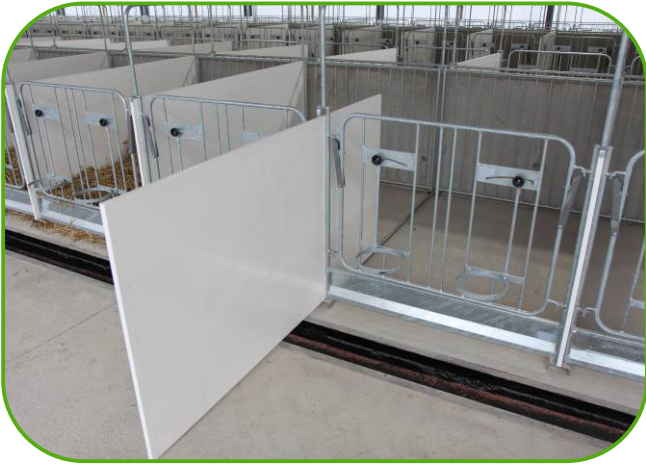

Newly built barn for healthy breeding of calves up to the age of 2 months – as a modern solution for high capacity dairy farm. The calf barn is equipped with 175 detachable calf boxes, with a durable plastic partition. The boxes are arranged in 5 rows. Natural ventilation of the calf barn is carried out with the help of side curtains, fresh air is injected into the room and distributed over the rows by means of tube ventilation. The milk is served to the calves using a milk taxi. After the transfer of calves, the boxes are easily disassembled, cleaned, and disinfected.

STÁJE PRO SKOT  
STABLE FOR CATTLE

Více info / More Info:

**Mojmír Vacek**

mvacek@farmtec.cz

**farmtec**®

*www.farmtec.cz*

podlahy stáje jsou spádované k podélným žlábkům

UNI boxy lze libovolně sestavovat a rozebírat

boxy je možné jednoduše spojit vysunutím boční stěny

tubusová ventilace zajišťuje snížení infekčního tlaku

zateplené zázemí - příprava krmiv

jímka na močůvku a technické vody z podélných žlábků

boční svinovací plachty