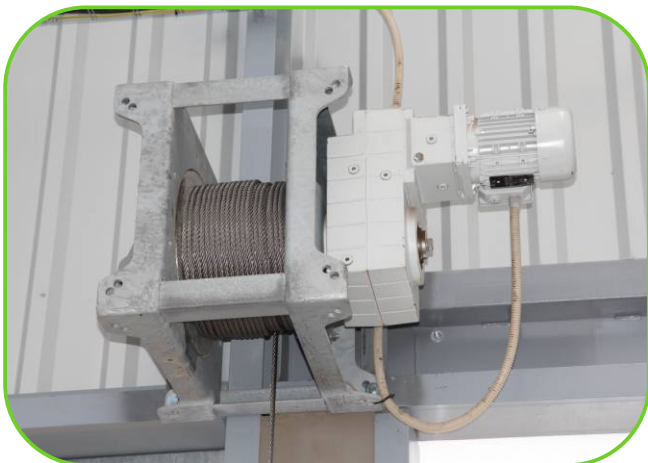

pohonná jednotka s nerezovým lanem