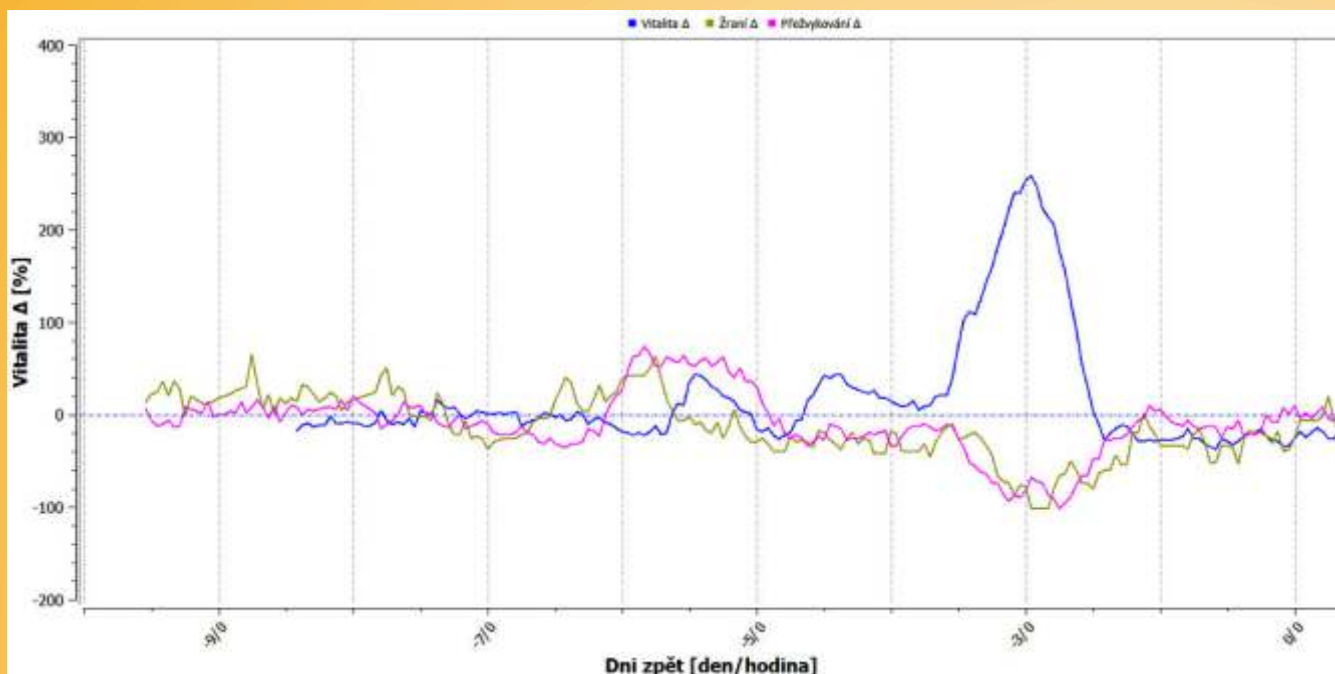

WWW.FARMSOFT.CZ

farmtec®

www.farmtec.cz

VITALIMETR AN DEM HALS

DIE KÖRPERLICHE AKTIVITÄT
WIEDERKAUEN
FUTTERAUFNAHME
RUHEZEIT

- **Wiederkauen** kann zusätzlich zur Brunst gesundheitliche Probleme identifizieren, früher als sich die klinischen Manifestationen des Problems entwickeln und früher als die Milchleistung abnimmt.
- Dieses wird durch die Überwachung **der Futteraufnahmezeit unterstützt**, die auch den Austritt der Krankheit anzeigt.
- Die gleichzeitige Aufzeichnung beider Variablen erhöht die Genauigkeit bei der Bestimmung von Änderungen des Tierverhaltens.
- Die Wiederkauenszeit und die Fressenszeit werden von Beschleunigungsmessern erkannt, die dreiaxige Beschleunigungen messen. Die Aufzeichnungen analysieren den Erkennungsalgorithmus, der für alle Rinderkategorien und verschiedene Haltungsverfahren angepasst ist.
- Die Große Reichweite der Vitalimetern ermöglicht auch den Einsatz beim Weidegang.
- Die Daten werden Stundenweise erfasst.
- Lebensdauer 8-10 Jahre.
- Farmtec Vitalimetern können Selbstständig oder im Rahmen des Farmsoft-Programms betrieben werden.

VITALIMETR AN DAS BEIN

Liegezeit

Stehzeit

Gehzeit

Anzahl vom Hinlegen

Die gesamte Körperliche Aktivität

- Das System wurde von unseren Experten entworfen so, um jeder Benutzer an der Weiterentwicklung teilnehmen kann.
- Wir senden die Informationen über Körperliche Aktivität auf das handy über das Farmsoft-Programm.
- Der Benutzer kann in der mobilen Version wiegen, Schwangerschaftsuntersuchung, Brunst, Veränderungen, Notizen usw. eingeben.
- Ständige Überwachung der Bewegungsaktivität der Tiere.
- Möglichkeit, den Kuhkomfort des Stalls zu bewerten.
- 6 Stündiger Verlauf des Datenversands.
- Fest PC + Mobil Farmsoft.
- Große Reichweite und Lebensdauer 8-10 Jahre.
- Farmtec Vitalimetern können selbstständig oder im Rahmen des Farmsoft-Programms betrieben werden.