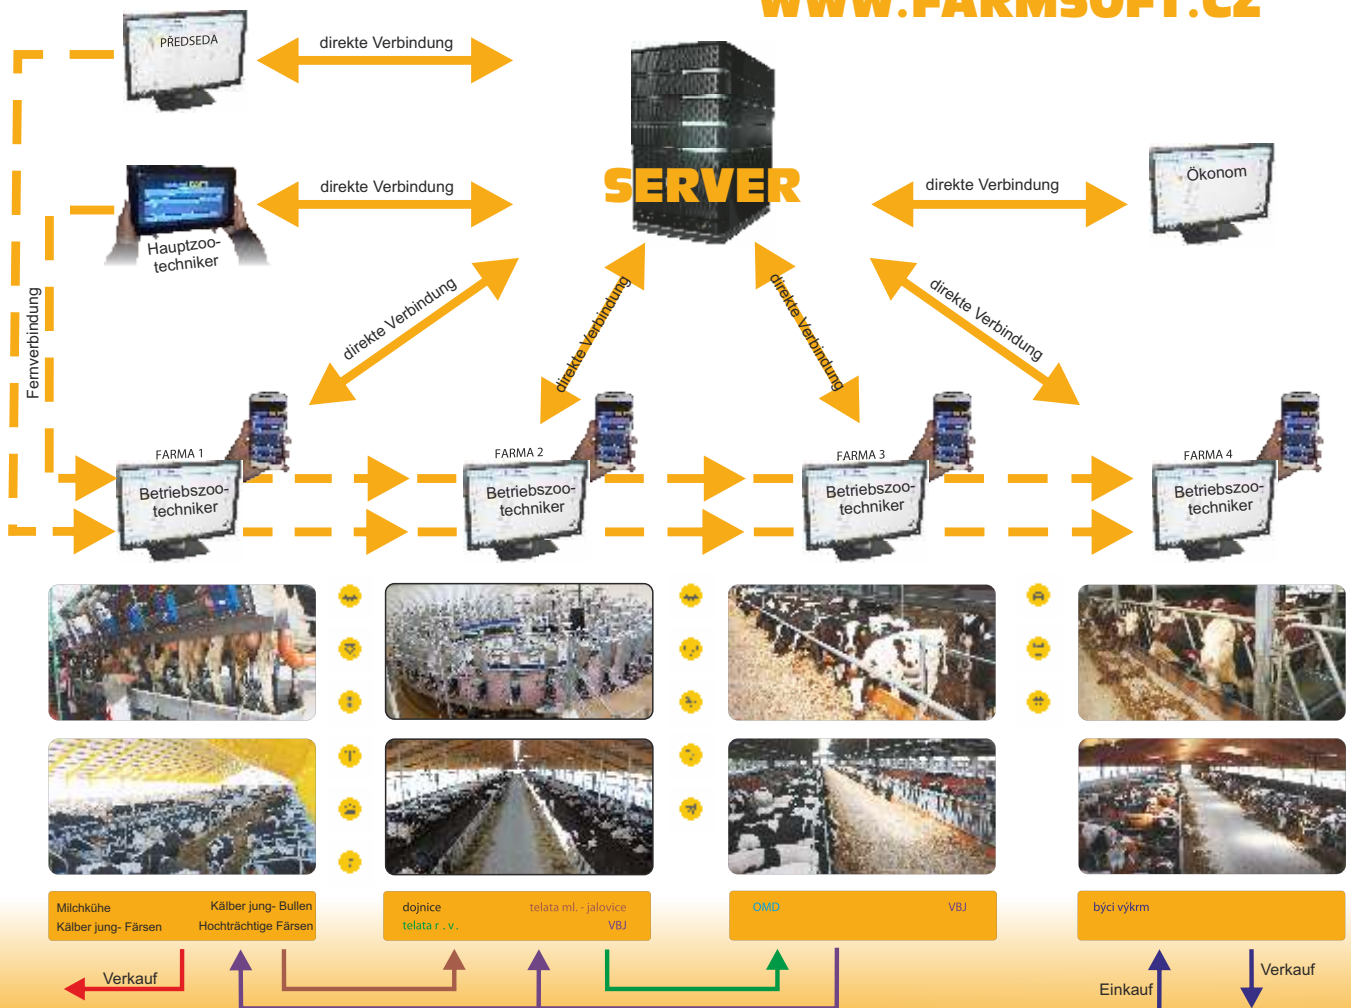

FARMSOFT

WWW.FARMSOFT.CZ