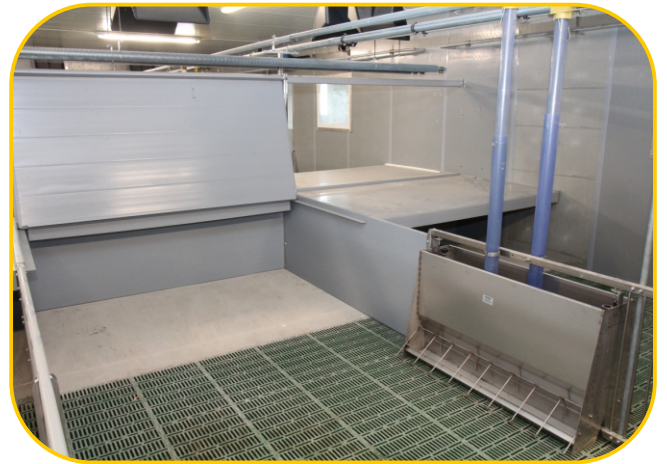

Первый этап реконструкции 6 объектов свинофермы (всего 12 зданий). Доразивание поросят 25-30 кг - 2 здания, в каждом по 5 секций из 24 загонів на 28 голов, т.е. 2 x 3 360 голов. Родильное отделение - 1 здание, 3 секции на 49 гол. и 1 секция на 42 гол., всего 189 свиноматок. Свиноматки в период опороса и супоросные свиноматки - 1 здание, 2 секции для 105 свиноматок в период опороса и 1 секция для 168 супоросных свиноматок. Супоросные свиноматки - 1 здание, 375 голов. Эрос-центр - 1 здание, свиноматки холостые и осемененные - 384 гол, ремонтные свинки - 140 гол., хряки - 8 гол.

STÁJE PRO PRASATA
STABLE FOR PIGS
СОДЕРЖАНИЕ СВИНЕЙ

Více info / More Info / Подробнее:

Tomáš Diart

tdiart@farmtec.cz

farmtec[®]

www.farmtec.cz

jedna ze sekcí porodny prasnic

detail porodního kotce

ustájení březích prasnic v individuálních klecích

kotec pro kance v eroscentru

pohled do sekce dochovu selat

detail kotce se zvednutým doupětem a nerezovým krmítkem

řídící klimapočítač SKOV

ovládání panely suchého krmení Daltec