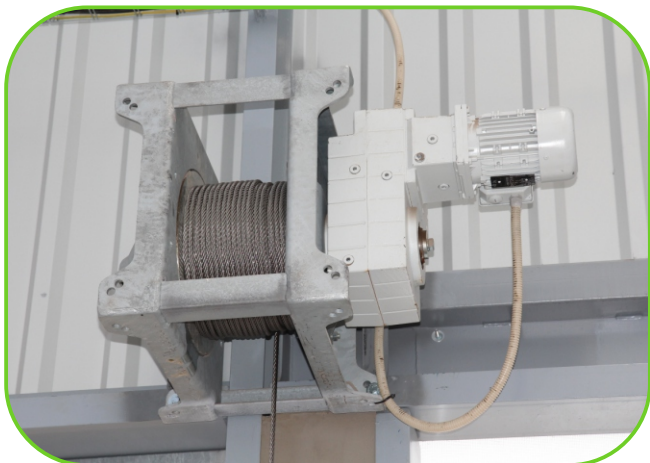

Newly build barn for calves from 5 to 12 months old, with the total capacity of 175 pcs. The youngest category are feeding by the automatic Förster milk machine with four dispensing points. Stainless steel heated waterers provide drinking for calves. The manure from the feed corridor are cleaned by the stainless steel rope scraper.

Новостройка телятника для откорма телят от 5 до 12 месяцев, общий объем 175 гол. Младшая группа подкармливается молочной смесью с помощью автомата для выпойки Förster (на 4 места раздачи). Подогреваемые поилки из нержавеющей стали обеспечивают наличие достаточного количества качественной питьевой воды. Навоз удаляется системой скреперов со стальным тросом.

hrazení u výdejních míst

box pro nejmladší kategorii telat

krmný stůl

stáj při zastýlání

pohonná jednotka s nerezovým lanem

shrnovací lopata s nerezovým lanem