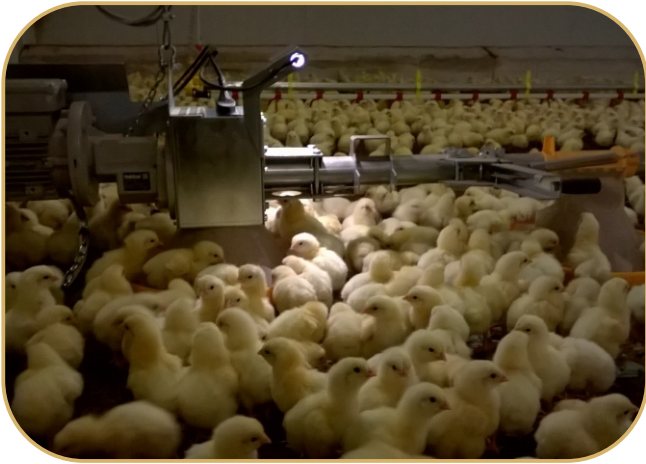

Newly built two fattening stables for broiler chickens, each of them with a capacity of 50,000 pieces. Feeding, watering and heating technology are controlled by electric winches. There are fiberglass feed tanks incl. tensometric scales. Climate and production control system, incl. alarm and emergency opening using the remote administration is sophisticated. High-pressure cooling is installed as well. Heating of buildings uses a hot water units Calori Air.

Новостройки двух залов для откорма цыплят-бройлеров, каждый мощностью 50 000 шт. Системы кормления, поения и отопления поднимаются с помощью электрических лебедок. Ламинатные бункеры для кормов оборудованы тензometрами. Детально проработана система контроля микроклимата и производства, в том числе сигнализация и система аварийного открытия, удаленный доступ. Установлена система охлаждения высокого давления. Водяное отопление здания осуществляется с использованием устройств Calori Air.

STÁJE PRO DRŮBEŽ  
STABLE FOR POULTRY  
ПТИЦЕФЕРМЫ

Více info / More Info / Подробнее:

**Slávek Duda**

sduda@farmtec.cz

**farmtec**<sup>®</sup>

*www.farmtec.cz*

miskové krmítko KICK-OFF 160°

poloha pro snadné mytí